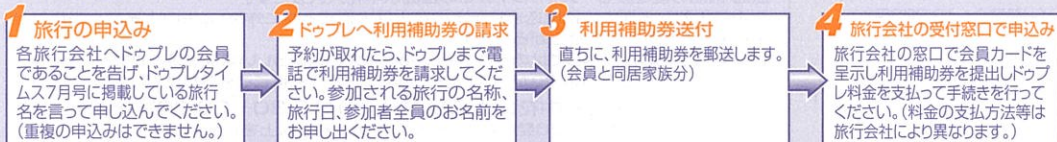

1. 注意事項
1. 取消料や実施等の条件は、主催旅行会社の旅行約款によりります。
  2. 行程や宿泊場所は、変更になることがあります。
  3. 最少催行人数に達しない場合は、旅行が中止になることがあります。
  4. この補助券は、ダブルの会員と同居家族の方が利用できます。その他の方は利用できません。
  5. この企画は宿泊助成の対象外になります。

日帰り旅行① 由宇練習場(山口)ウエスタンリーグ カーブ応援 日帰りバスツアー

●旅行費用

ダブル料金

会員 **3,900円** (一般料金 5,500円)
同居家族(12歳以上) **4,200円** (一般料金 5,500円)
同居家族(3歳~11歳) **3,200円** (一般料金 4,200円)

- ●出発日 7月27日(土) VS オリックス
  8月10日(土) VS オリックス
  8月17日(土) VS 中日ドラゴンズ

- ●最少催行人員 20名
- ●添乗員 同行します。
- ●食事 昼:お弁当(めざせ4連覇弁当)

●行程

日次	スケジュール
1	広島駅新幹線口(8:40集合/9:00発)==== 広島IC====宮島SA====玖珂IC==== 由宇球場・広島東洋カーブ 試合観戦 12:30試合開始(11:00~16:00) == ※場内は内野や外野などに敷かれた芝生エリアでの観戦となります。(全席自由になります。) ※昼食は「めざせ4連覇弁当」をご用意します。 ====玖珂IC====宮島SA====広島IC==== 広島駅新幹線口(18:00頃)

1. 詳しくは下記申込先までお問い合わせください。
2. ●申込先 つばめ交通(株) つばめトラベル
     ☎082-222-8181 担当者: 齊藤