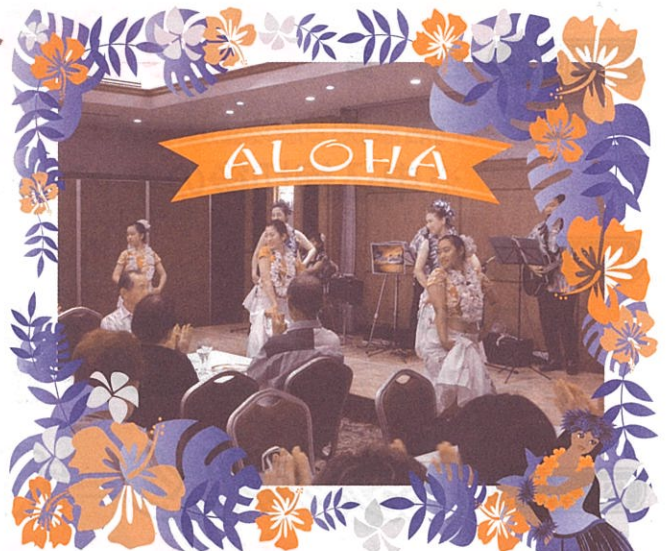

開催日時

7月19日(金)
午後7時から2時間程度

催し物

ハワイアン

アロハ!
毎年恒例のハワイアンバンド「上西しんじ&カルア・サウンズ」の生演奏と「上西千加子 ラブリーフラスタジオ」のフラガールの共演でハワイ気分を満喫!
お楽しみください!!

会場

ホテルニューヒロデン
南区大須賀町14-9 ☎263-3456

対象