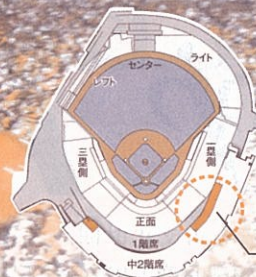

大好評につき今年も!内野1塁側パーティーフロア大を1フロア貸切!
いつもと違った場所で、食事を楽しみながらカープを応援してみませんか!

auスマートバリュー
パーティーフロア

プロ野球観戦 in auスマートバリュー パーティーフロア

開催日時 8月13日(水)午後6時プレイボール

VS 東京ヤクルトスワローズ

会場 マツダ スタジアム 対象 会員と同居家族

募集人員 30名(申込多数の場合は抽選)

参加料 会員 **4,900円** 同居家族(3歳以上) **5,250円**

赤道直火
RED ALL THE WAY

赤く、熱く、真直ぐに。

申込締切 7月18日(金)必着

イベント番号	26-11125	イベント名	プロ野球観戦inパーティーフロア
--------	----------	-------	------------------

神楽バイキング in 広島サンプラザ

佐伯区湯来町「水内神楽団」を迎え、迫力満点の神楽を体感しましょう!

開催日 8月30日(土) 開催・受付時間 17:00~20:00 16:45より会場入口にて受付開始